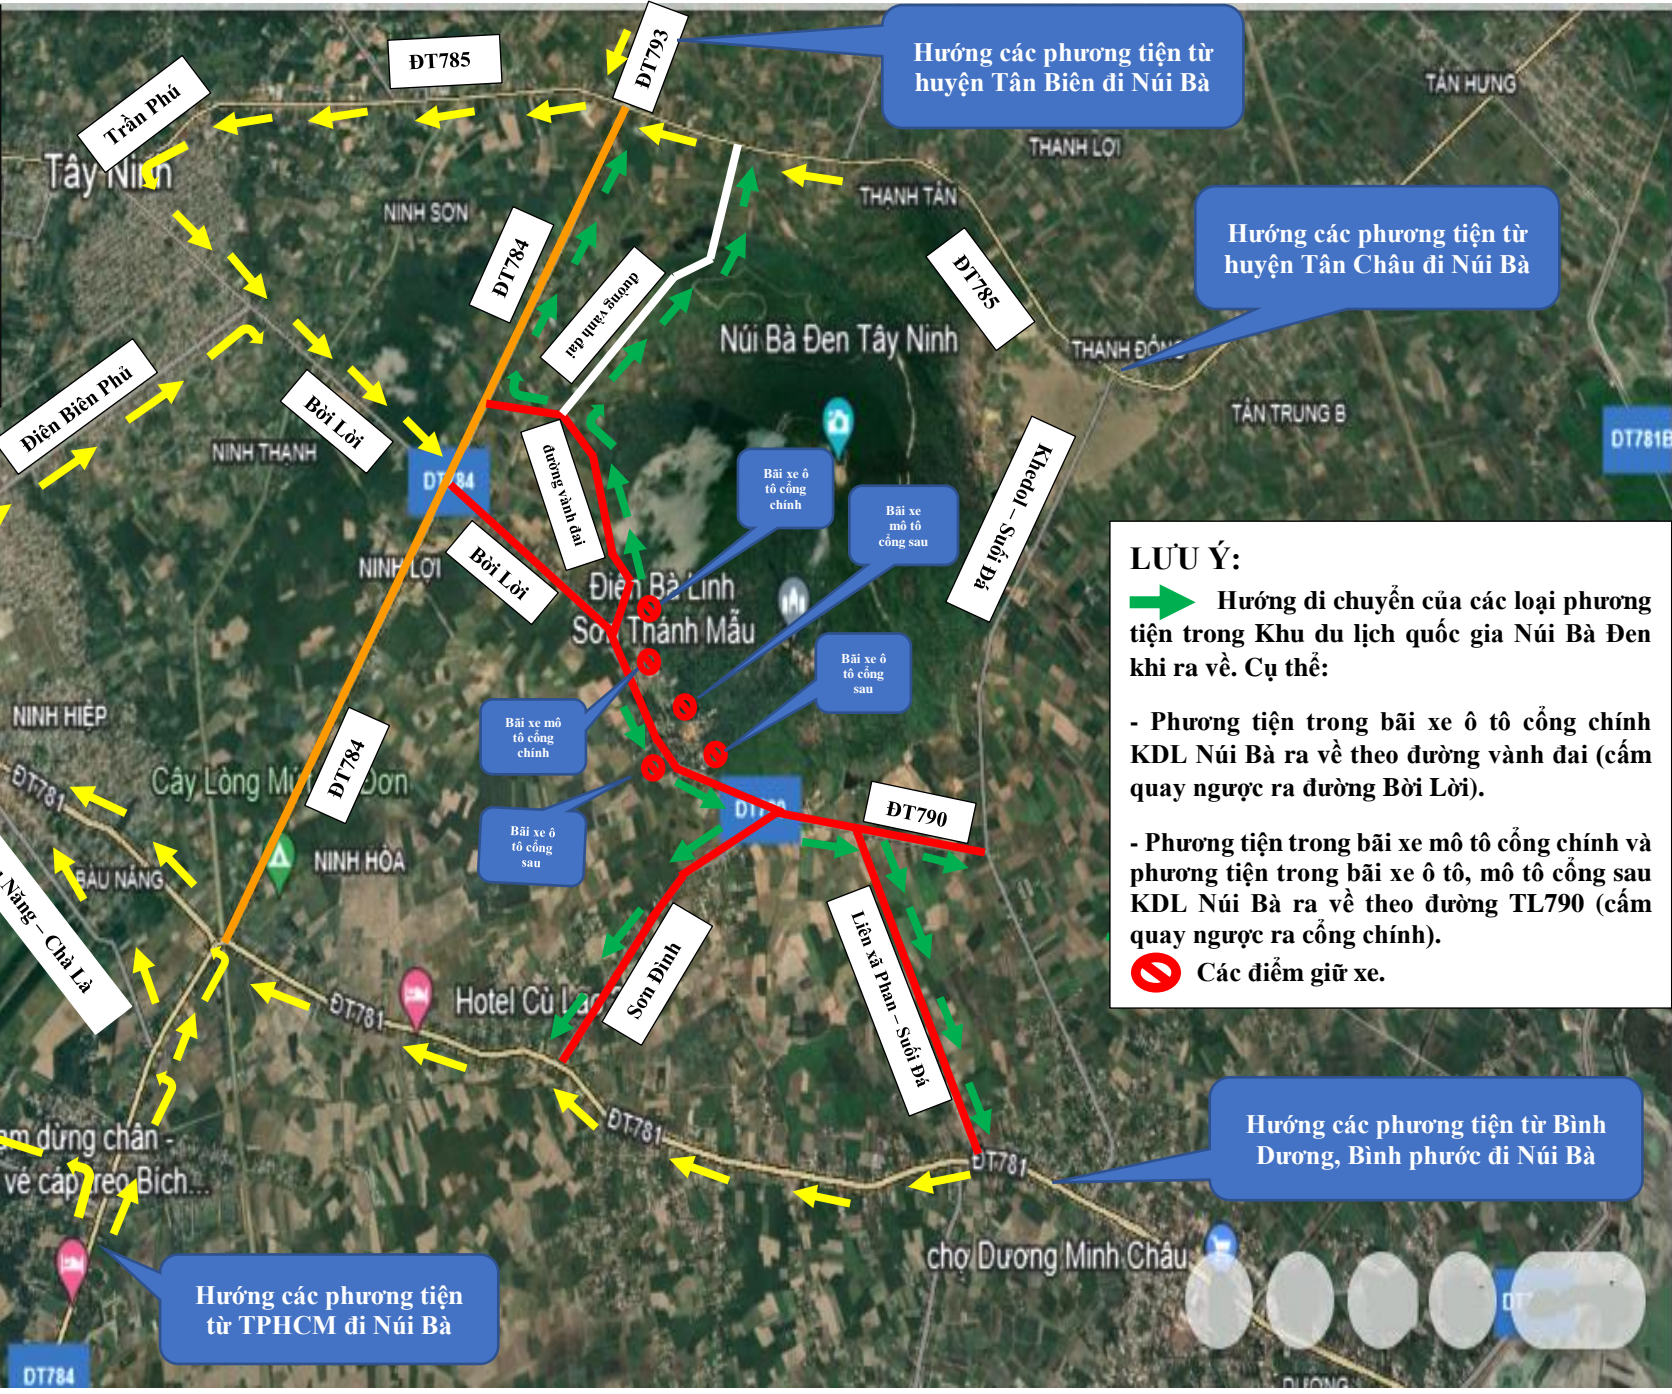

PHƯƠNG ÁN PHÂN LƯỠNG GIAO THÔNG VÀ TỔ CHỨC HƯỚNG ĐI LỄ KHAI MẠC HỘI XUÂN NÚI BÀ NĂM GIÁP THÌN 2024

LƯU Ý:

- Từ 04 giờ đến 23 giờ, ngày 13/02/2024, phân luồng 1 chiều và cấm tất cả các loại phương tiện dừng, đỗ.
- Khi xảy ra ùn tắc giao thông tại Khu du lịch Núi Bà Đen, lực lượng chức năng sẽ cấm tất cả các loại phương tiện lưu thông vào đường TL784.
- Hướng di chuyển đi vào Khu du lịch quốc gia Núi Bà Đen.

LƯU Ý:

- Hướng di chuyển của các loại phương tiện trong Khu du lịch quốc gia Núi Bà Đen khi ra về. Cụ thể:
 - Phương tiện trong bãi xe ô tô công chính KDL Núi Bà ra về theo đường vành đai (cấm quay ngược ra đường Bời Lời).
 - Phương tiện trong bãi xe mô tô công chính và phương tiện trong bãi xe ô tô, mô tô công sau KDL Núi Bà ra về theo đường TL790 (cấm quay ngược ra cổng chính).
- ⊘ Các điểm giữ xe.